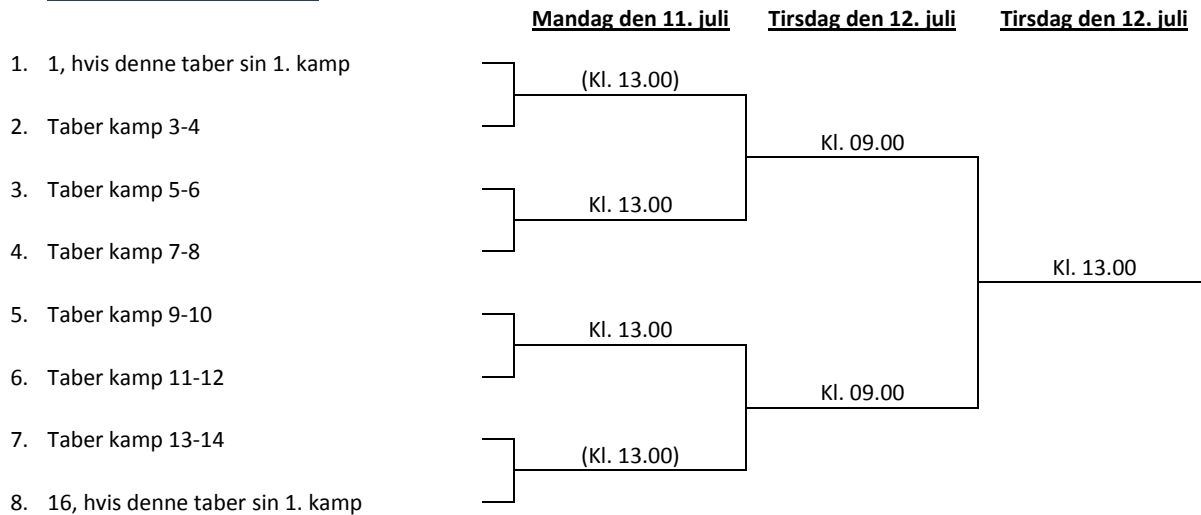

SKIVE SOMMER CUP 2011

SPILLESTED	SKIVE TENNIS KLUB	TLF.	97.52.67.92
TURNERINGSLEDER	HANINA LANGE	TLF.	40.51.91.74

U-12 DS, taberrunde